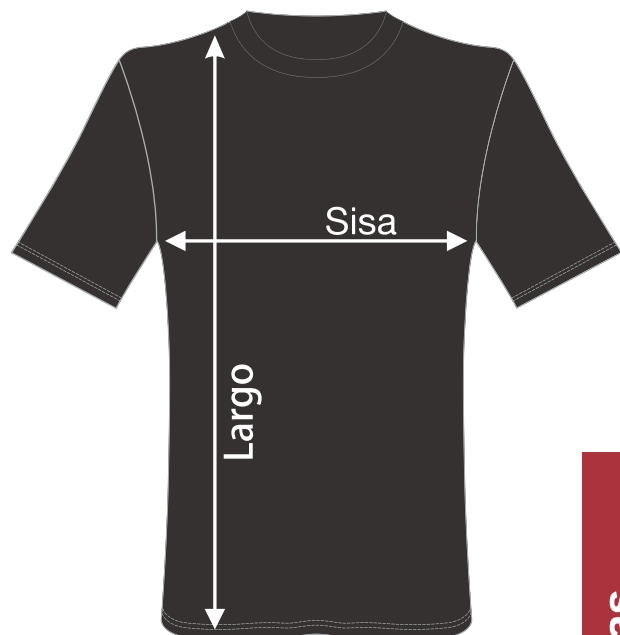

Referencia de talles de camisetas

* Según modelo hay margen de diferencia de +/- 1cm.

Damas	Talle	Largo	Sisa
	S	62cm	44cm
M	65cm	46cm	
L	67cm	49cm	
XL	70cm	53cm	
XXL	72cm	56cm	

Niños	Talle	Largo	Sisa
	S	51cm	39cm
M	58cm	43cm	
L	62cm	47cm	
XL	64cm	49cm	

Adultos	Talle	Largo	Sisa
	XS	66cm	51cm
S	70cm	54cm	
M	73cm	56cm	
L	74cm	60cm	
XL	75cm	62cm	
XXL	75cm	64cm	